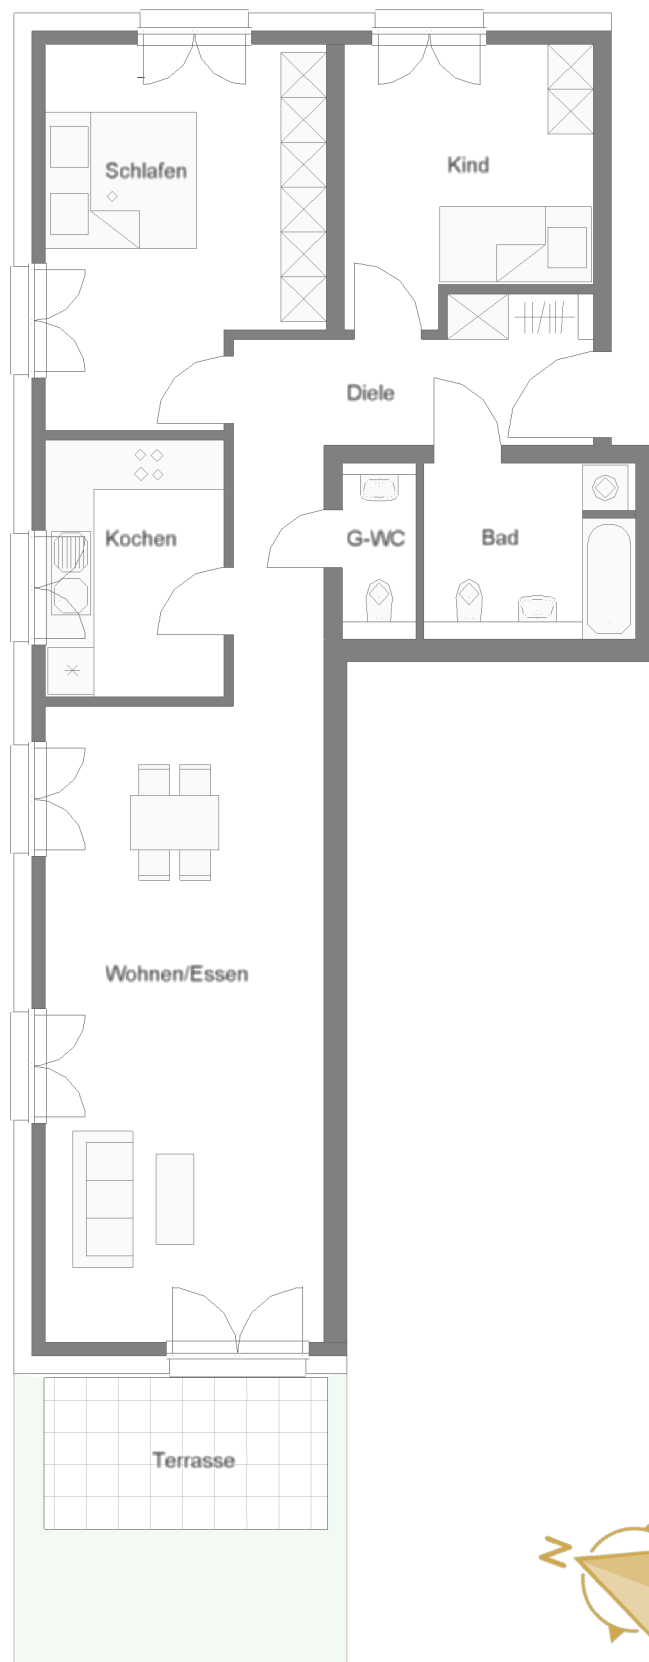

Blicker - Residenz

Wohnung 05 | EG | 3.5-Zimmer | WF: 89.75m² | M 1:100

Wohnfläche	m ²
Diele	ca. 11.80
Wohnen/Essen	ca. 31.05
Kochen	ca. 8.20
Schlafen	ca. 17.30
Kind	ca. 11.20
Bad	ca. 6.20
Gäste WC	ca. 2.10
Terrasse (x0.25)	ca. 1.90
Gesamt	ca. 89.75