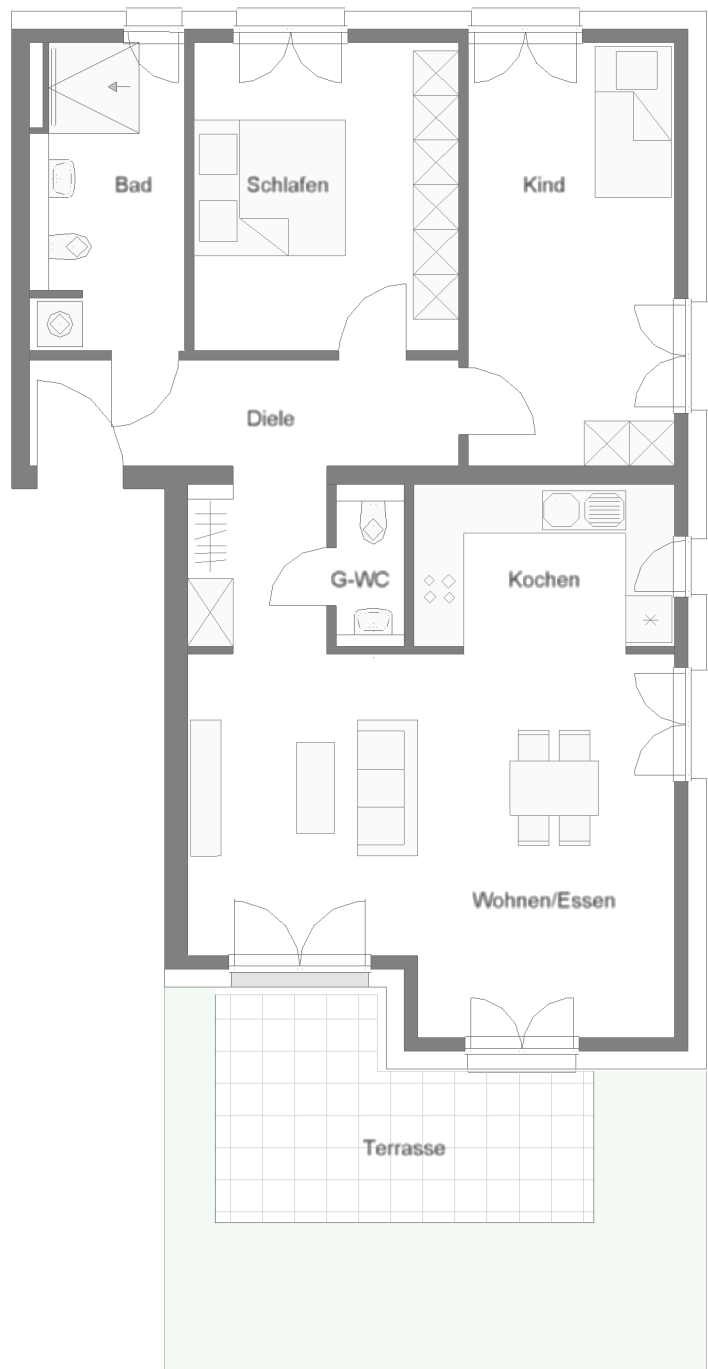

Blicker - Residenz

Wohnung 01 | EG | 3.5-Zimmer | WF: 91.25m² | M 1:100

Wohnfläche	m ²
Diele	ca. 12.20
Wohnen/Essen	ca. 29.40
Kochen	ca. 7.60
Schlafen	ca. 14.25
Kind	ca. 15.30
Bad	ca. 7.70
Gäste WC	ca. 1.75
Terrasse (x0.25)	ca. 3.05
Gesamt	ca. 91.25