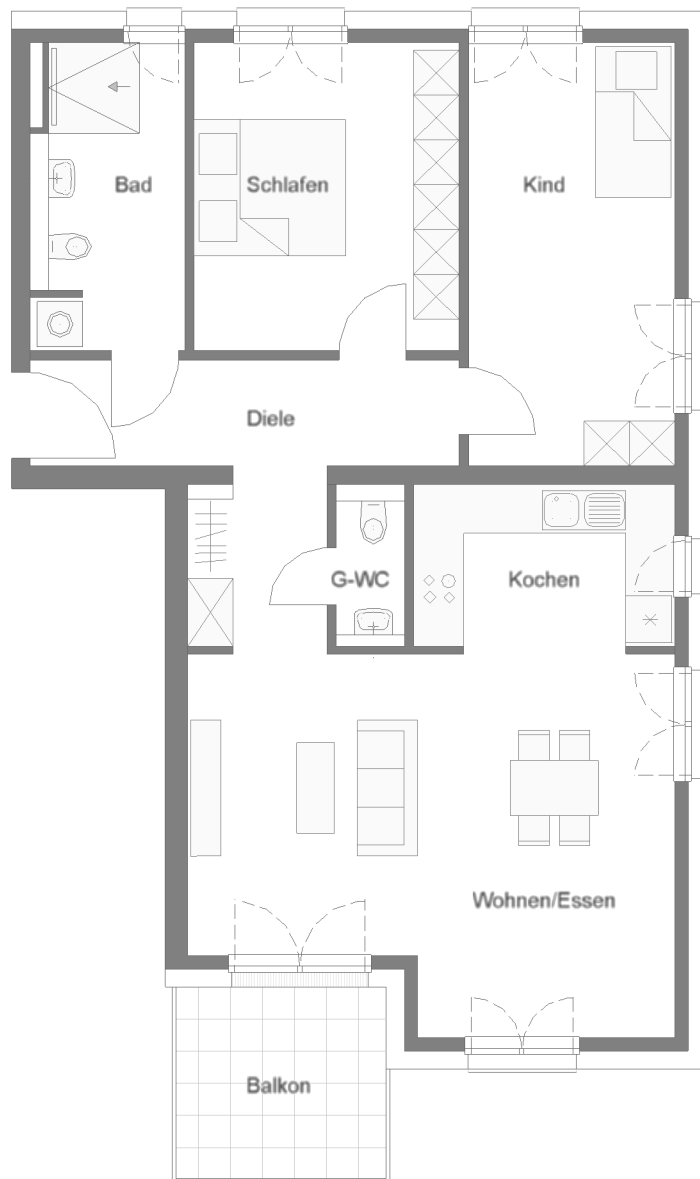

# Blicker - Residenz

Wohnung 06 | OG | 3.5-Zimmer | WF: 91.70m<sup>2</sup> | M 1:100

Wohnfläche	m <sup>2</sup>
Diele	ca. 12.20
Wohnen/Essen	ca. 29.40
Kochen	ca. 7.60
Schlafen	ca. 14.25
Kind	ca. 15.30
Bad	ca. 7.70
Gäste WC	ca. 1.75
Balkon (x0.5)	ca. 3.50
<b>Gesamt</b>	<b>ca. 91.70</b>