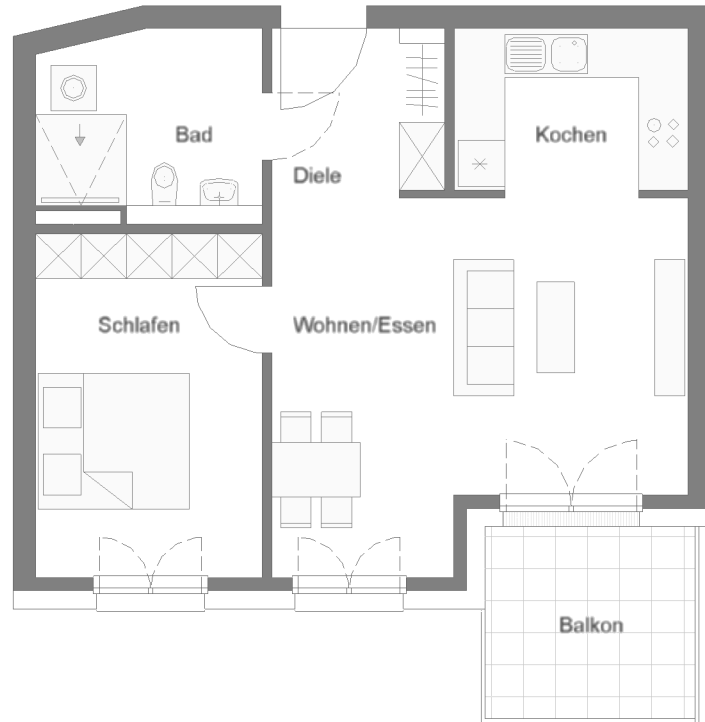

Blicher - Residenz

Wohnung 07 | OG | 2.5-Zimmer | WF: 60.10m² | M 1:100

Wohnfläche	m ²
Diele	ca. 4.95
Wohnen/Essen	ca. 24.20
Kochen	ca. 6.80
Schlafen	ca. 13.65
Bad	ca. 7.00
Balkon (x0.5)	ca. 3.50
Gesamt	ca. 60.10