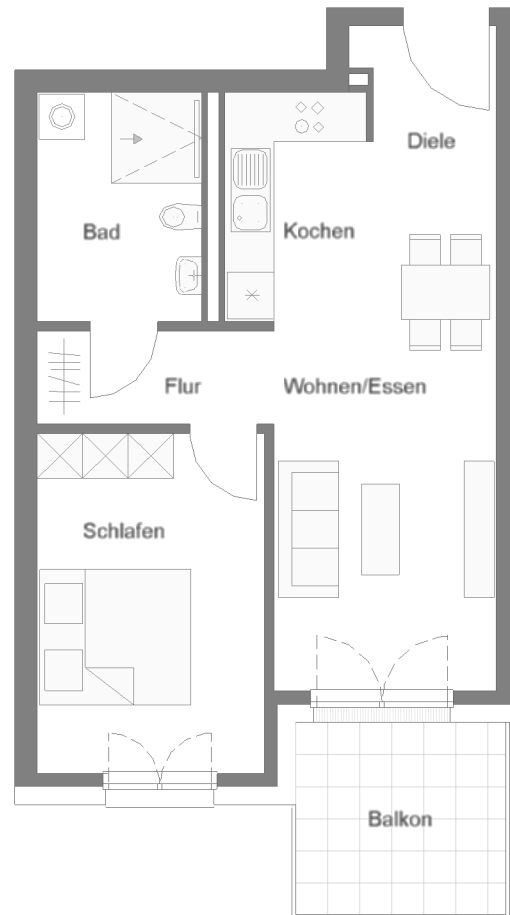

Blicker - Residenz

Wohnung 09 | OG | 2.5-Zimmer | WF: 54.35m² | M 1:100

Wohnfläche	m ²
Diele	ca. 2.75
Wohnen/Essen/Kochen	ca. 24.15
Schlafen	ca. 13.50
Flur	ca. 3.85
Bad	ca. 6.60
Balkon (x0.5)	ca. 3.50
Gesamt	ca. 54.35