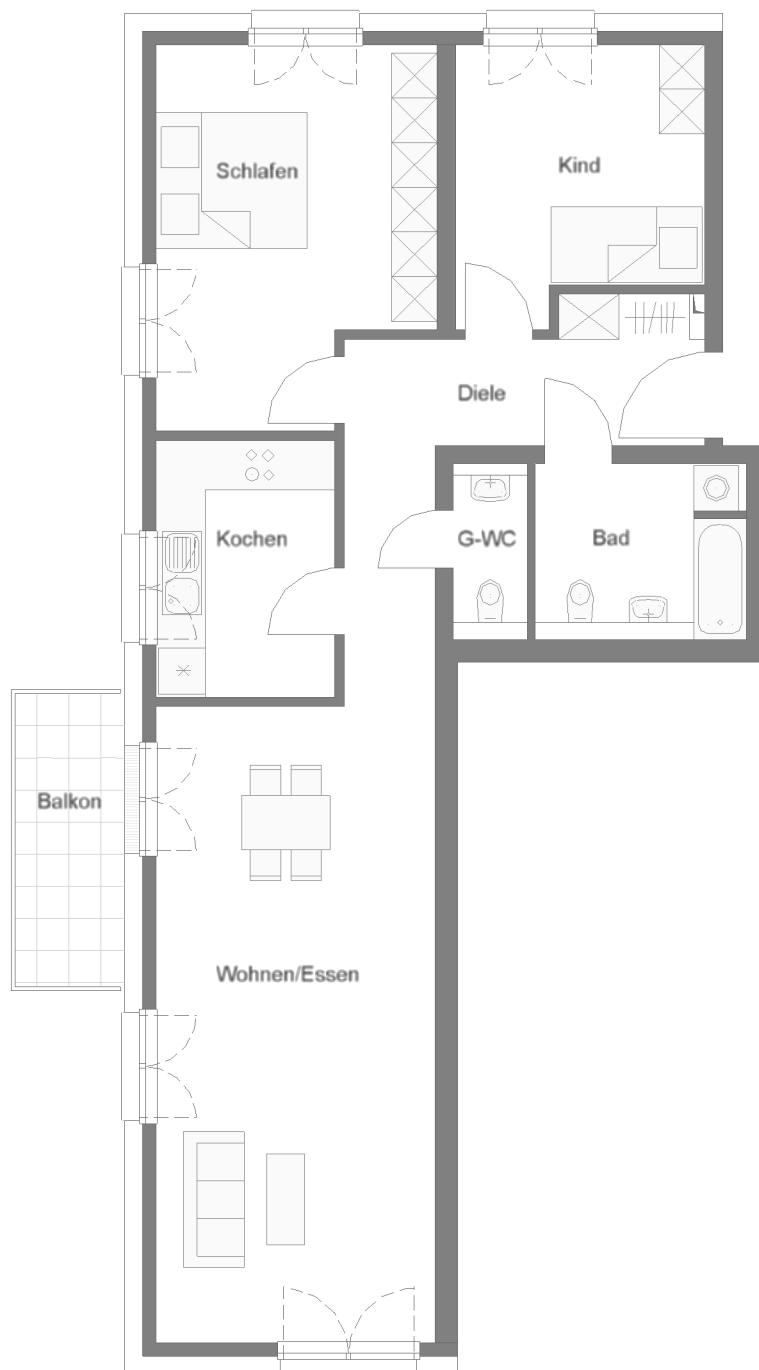

Blicker - Residenz

Wohnung 10 | OG | 3.5-Zimmer | WF: 90.35m² | M 1:100

Wohnfläche	m ²
Diele	ca. 11.60
Wohnen/Essen	ca. 31.05
Kochen	ca. 8.20
Schlafen	ca. 17.30
Kind	ca. 11.20
Bad	ca. 6.20
Gäste WC	ca. 2.10
Balkon (x0.5)	ca. 2.70
Gesamt	ca. 90.35