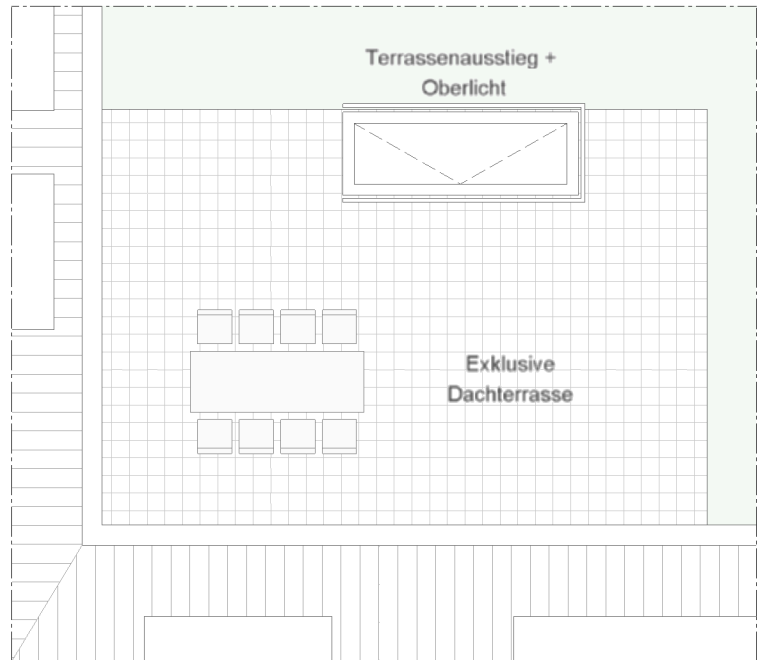

Blicker - Residenz

Wohnung 13 | Penthouse | 4.5-Zimmer | WF: 129.30m² | M 1:100

Blicker - Residenz

Wohnung 13 | Penthouse | 4.5-Zimmer | WF: 129.30m² | M 1:100

Wohnfläche	m ²
Diele	ca. 6.40
Wohnen	ca. 15.60
Kochen/Essen	ca. 35.10
Schlafen	ca. 15.15
Kind	ca. 11.25
Arbeiten	ca. 9.60
Bad	ca. 6.55
Du-Bad	ca. 5.75
Flur	ca. 6.20
Treppe	ca. 2.80
Loggia (x0.5)	ca. 3.90
Dachterrasse (x0.25)	ca. 11.00
Gesamt	ca. 129.30