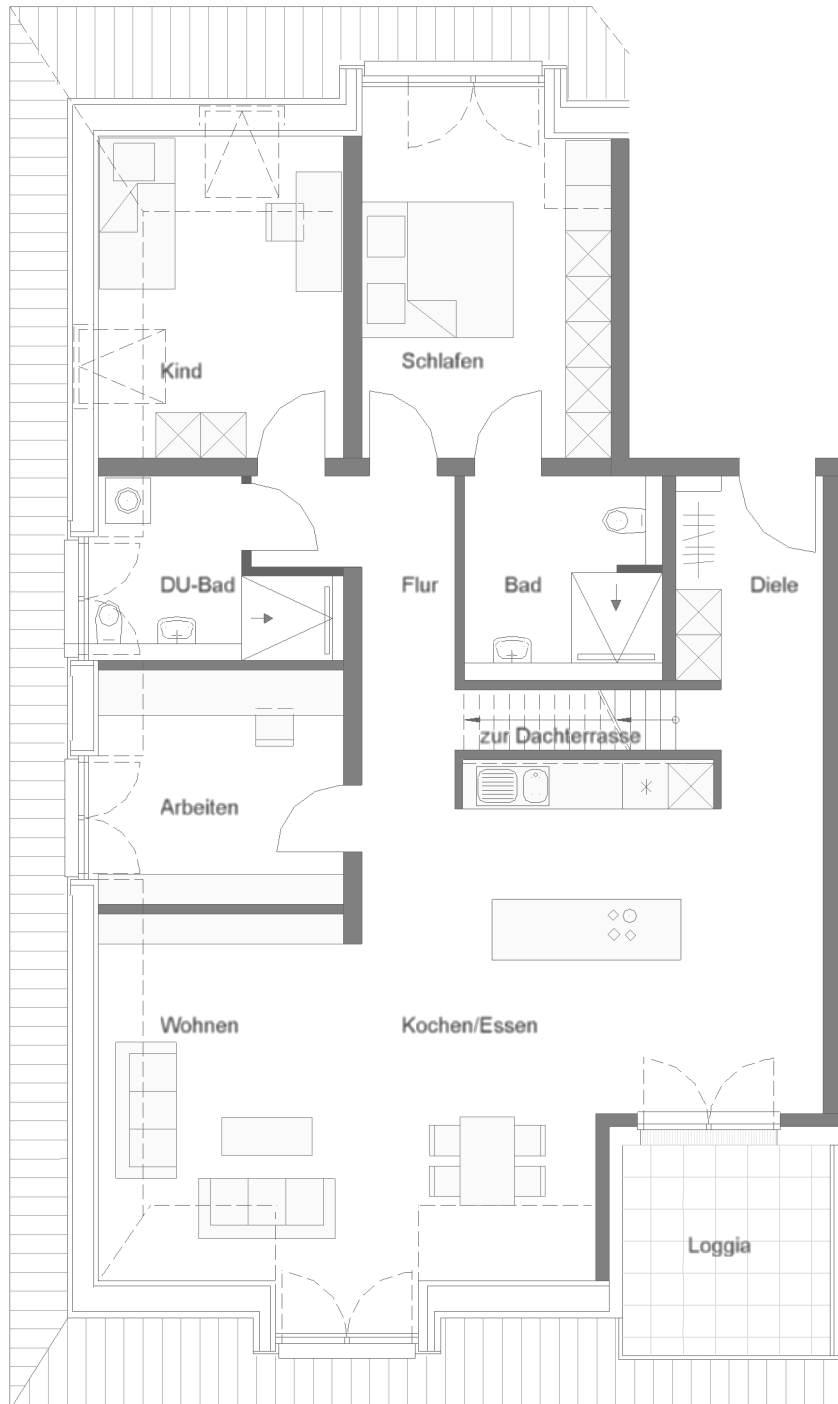

Blicker - Residenz

Wohnung 13 | Penthouse | 4.5-Zimmer | WF: 129.30m² | M 1:100

Blicker - Residenz

Wohnung 13 | Penthouse | 4.5-Zimmer | WF: 129.30m² | M 1:100

Wohnfläche	m ²
Diele	ca. 6.40
Wohnen	ca. 15.60
Kochen/Essen	ca. 35.10
Schlafen	ca. 15.15
Kind	ca. 11.25
Arbeiten	ca. 9.60
Bad	ca. 6.55
Du-Bad	ca. 5.75
Flur	ca. 6.20
Treppe	ca. 2.80
Loggia (x0.5)	ca. 3.90
Dachterrasse (x0.25)	ca. 11.00
Gesamt	ca. 129.30